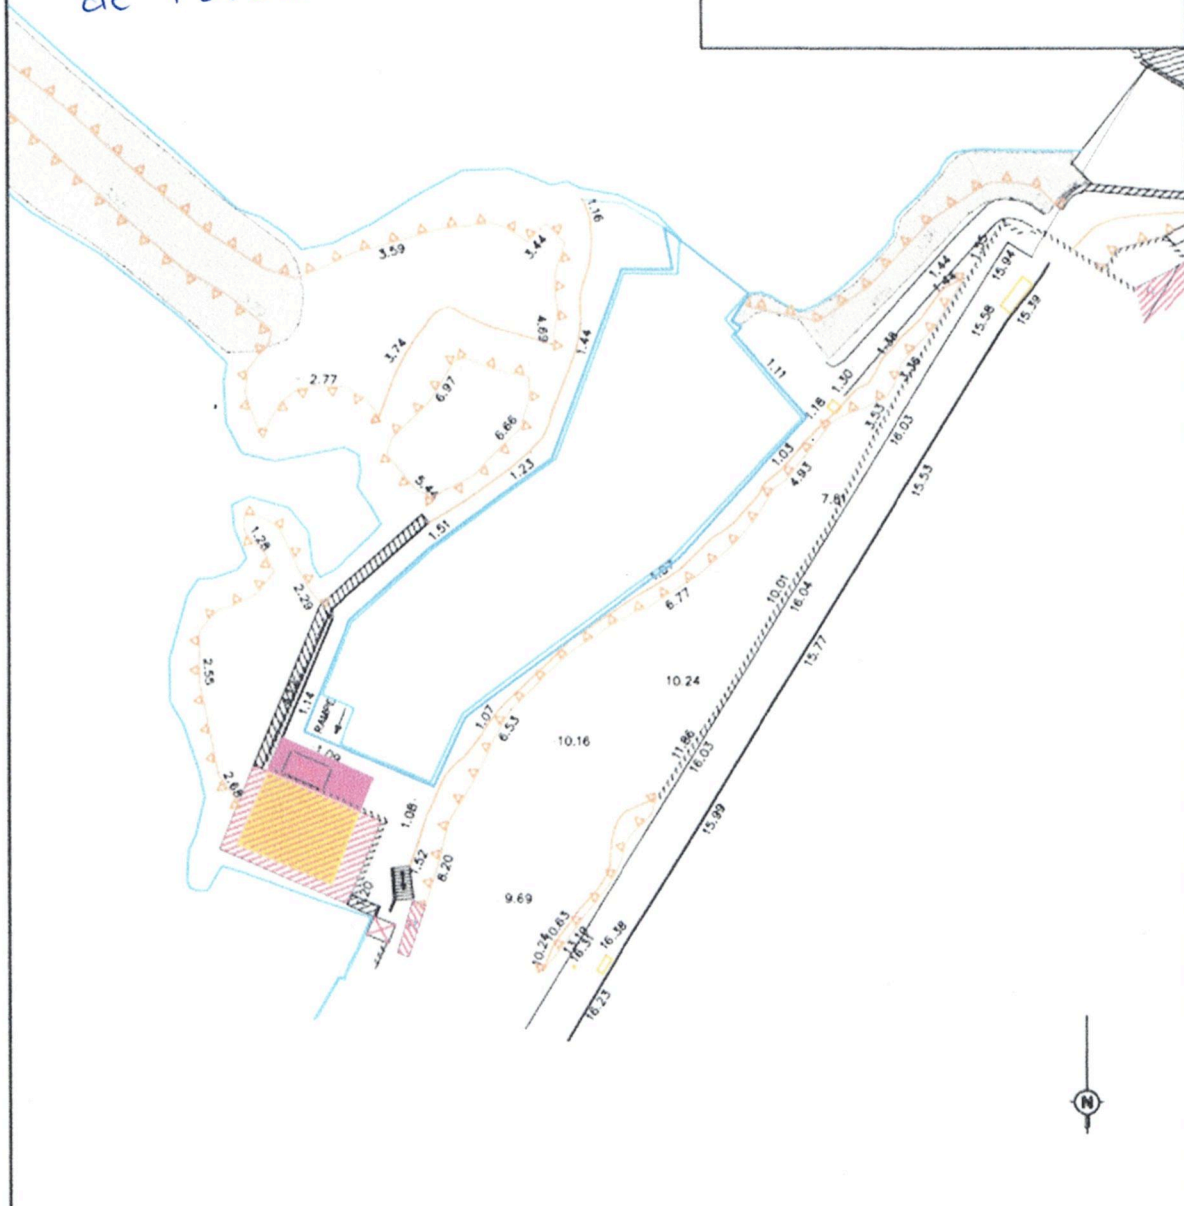

AVA . Les Amis du Vallon des Auffes
 Lieu de Reception pour l'organisation
 de l'évènement

- Surface bâtie S = 47,25 m²
- Surface non bâtie S = 24,80 m²

	PORT DU VALLON DES AUFFES - LIEU "PISCINE" 13007 MARSEILLE	MIS07-2022-VP Date : 11/04/2022 Echelle : 1/500
--	---	---